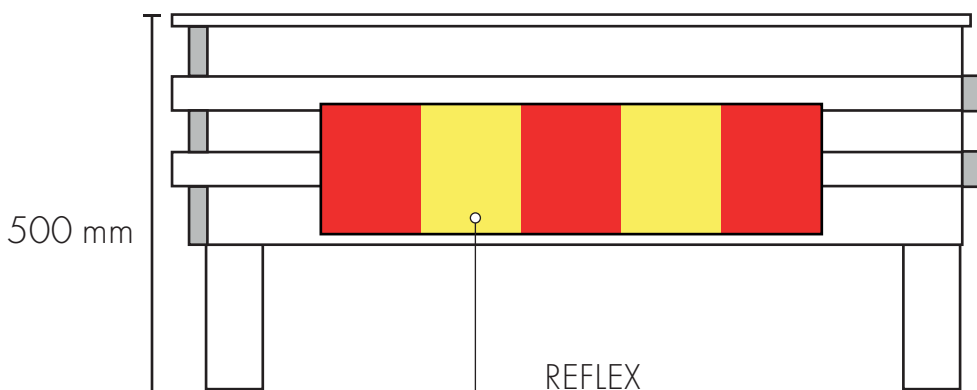

# RITNING BLOMLÅDA

- 4 ben, 75x75, längd 500 mm
- 12 sargar, 22x100, längd 1000 mm
- 4 långa täckribbor, 22x45, längd 1045 mm
- 8 korta täckribbor, 22x45, längd 220 mm
- 3 bottenstödlängder, 38x100, längs 960 mm
- Botten 9 mm tjock plywoodskiva, 1000x1000 mm