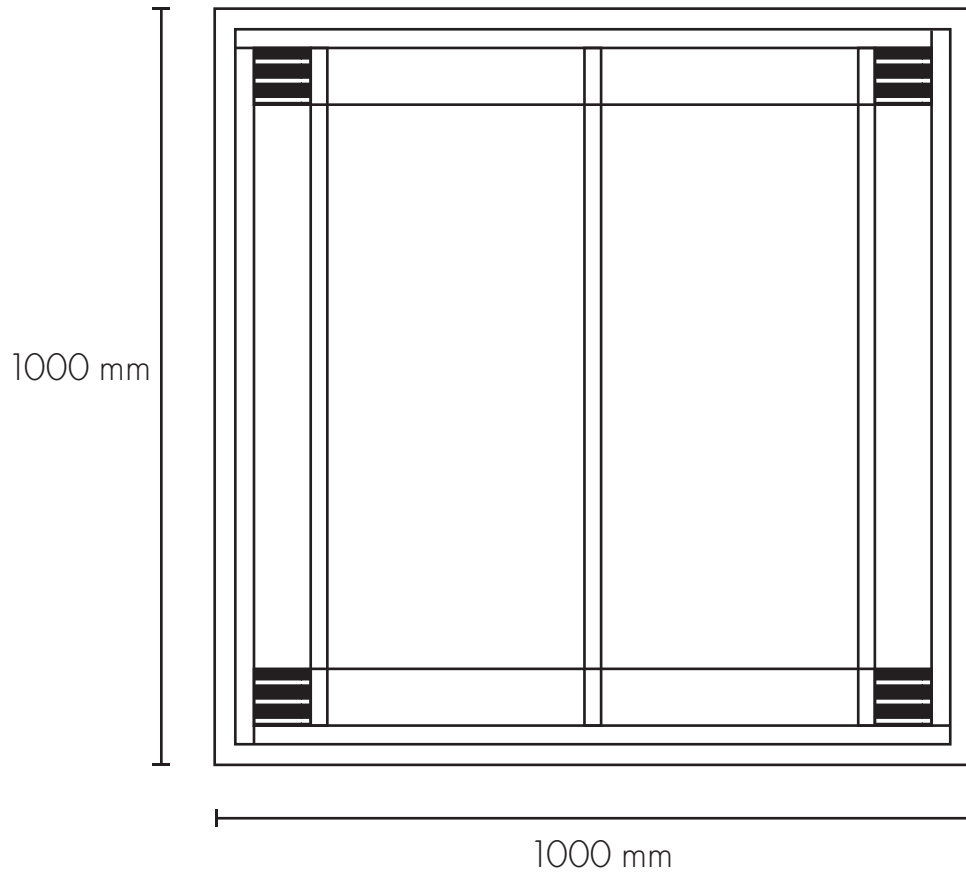

# RITNING BLOMLÅDA

- 4 ben, 75x75, längd 500 mm
- 12 sargar, 22x100, längd 1000 mm
- 4 långa täckribbor, 22x45, längd 1045 mm
- 8 korta täckribbor, 22x45, längd 220 mm
- 3 bottenstödlängder, 38x100, längs 960 mm
- Botten 9 mm tjock plywoodskiva, 1000x1000 mm